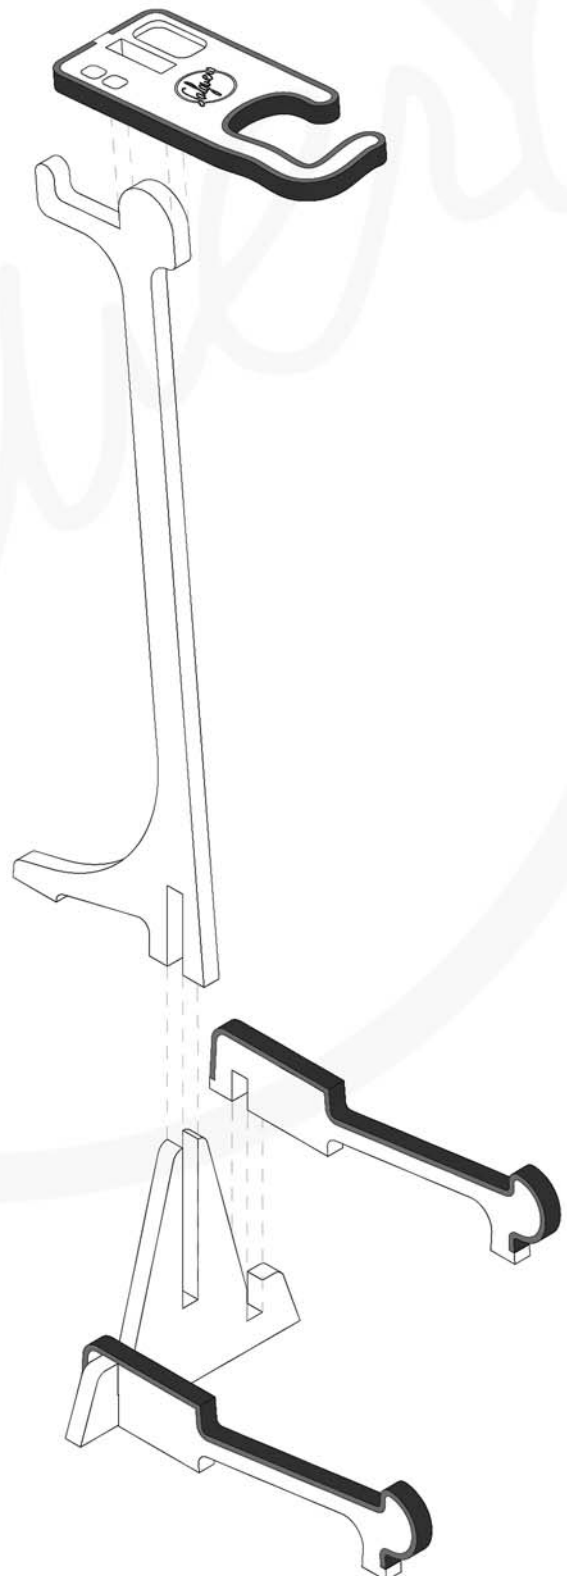

# MODELO T-1

## [ CARACTERÍSTICAS ]

- Dimensiones:

Largo: 49,4 cm

Ancho: 23,2 cm

Alto: 73,6 cm

- Accesorios:

Hueco púas: x1

Cejillas: x2

Cable: x1

## [ PIEZAS ]