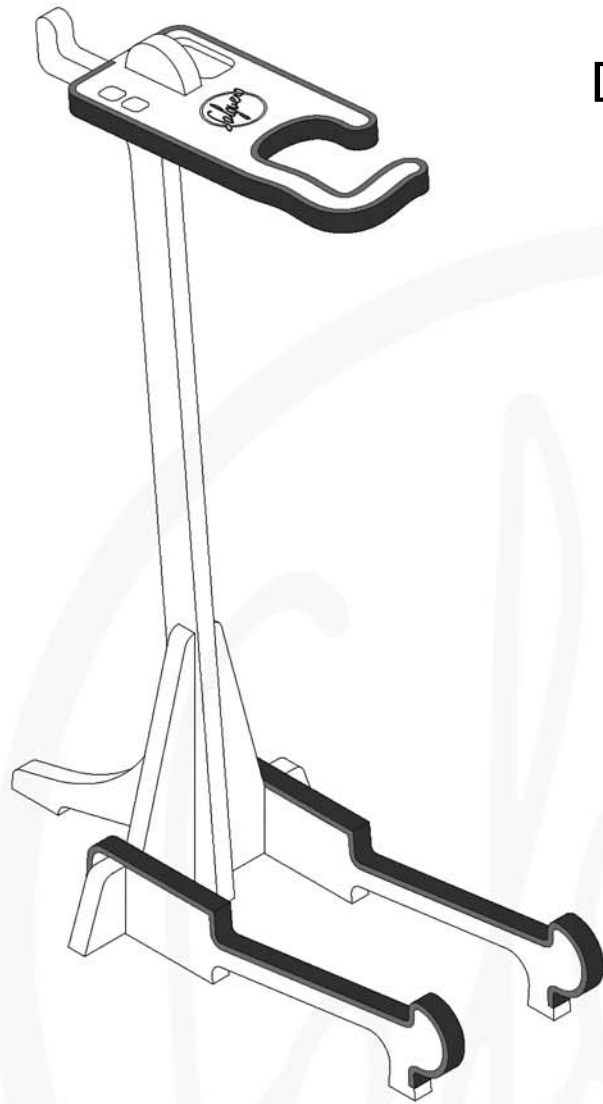

## [ CARACTERÍSTICAS ]

- Dimensiones:

Largo: 49,4 cm

Ancho: 23,2 cm

Alto: 73,6 cm

- Accesorios:

Hueco púas: x1

Cejillas: x2

Cable: x1